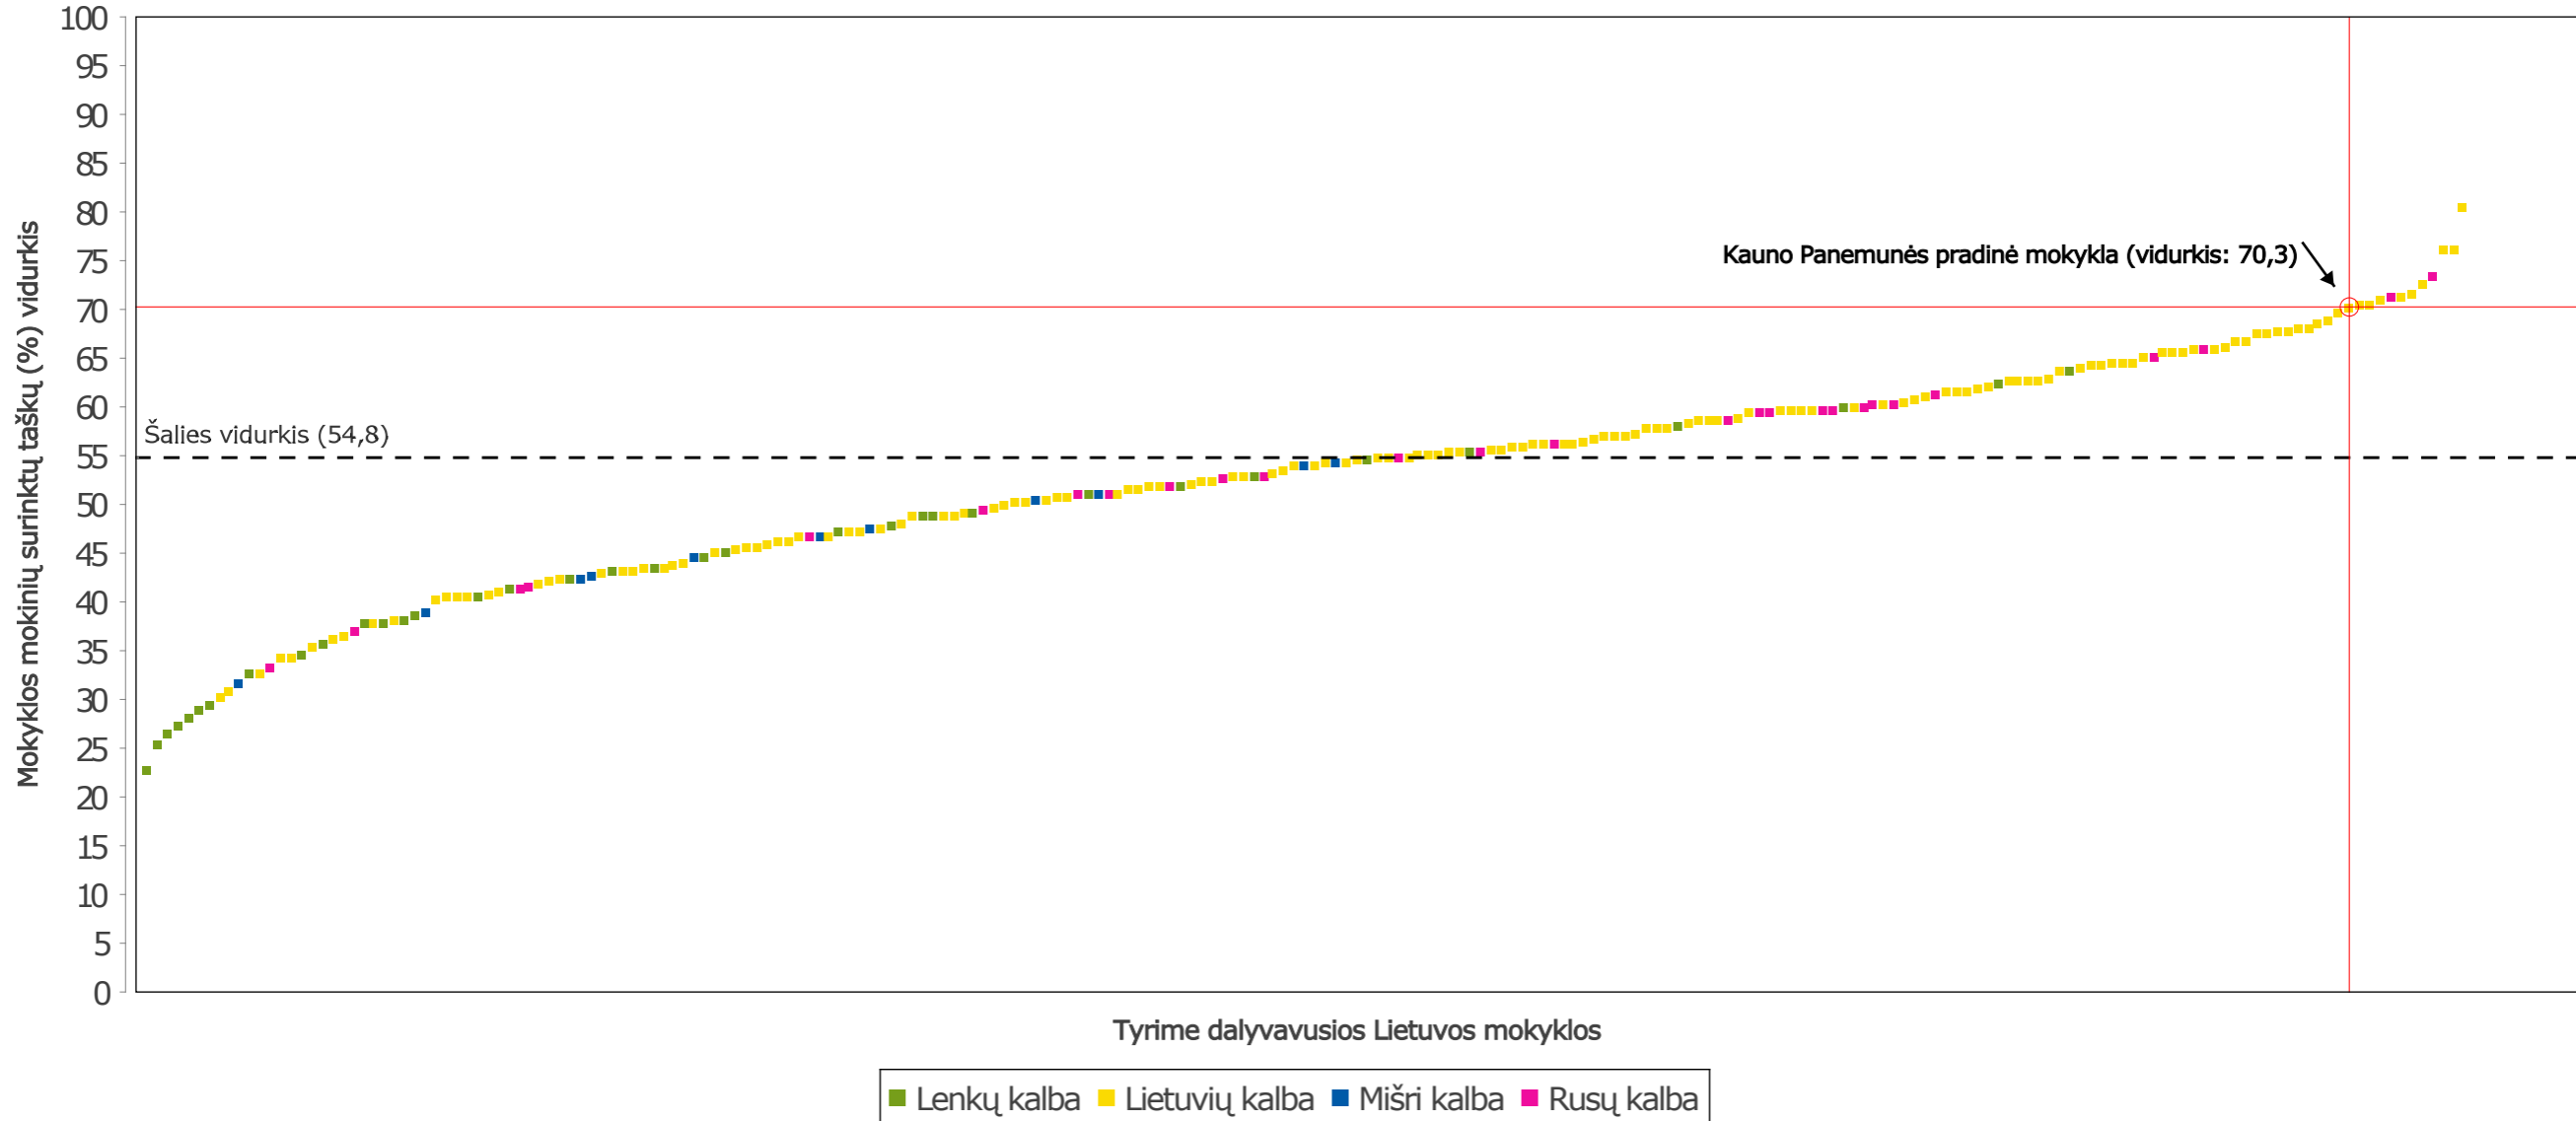

IEA TIMSS 2015 tyrimo mokyklų vidutiniai MATEMATIKOS rezultatai pagal mokyklos mokomąją KALBĄ 4 klasė